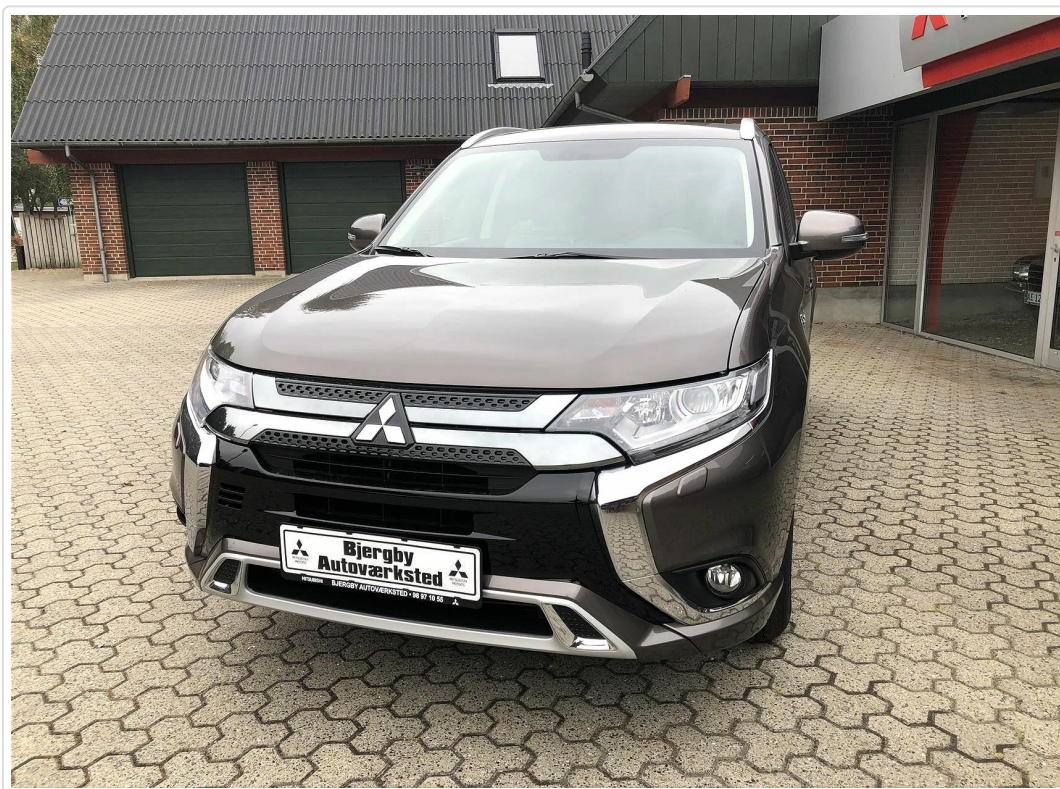

# Bjergby Autoværksted A/S

Kr. 299.900,-

## Mitsubishi Outlander 2,4 PHEV Invite 4WD 224HK 5d

Brændstof		Årgang	2020
Farve		Km.	
HK / KW	224 / 165	Km/l	

Udstyr: 7 Airbag - Super All Wheel 4WD med Sport mode - 16" alufælge - 2 Zone aut. klimaanlæg - nøglefri adgang - start & stop - Fartpilot - Bakkamara - LED kørellys - Elektrisk parkeringsbremse m. brake auto hold - sædevarme for - elektrisk justerbart førersæde - Smartphone link display med Apple Carplay og 6 Højtalere - 5 Meter ladekabel, og meget mere, ring på 98971055 og få et rigtigt godt tilbud